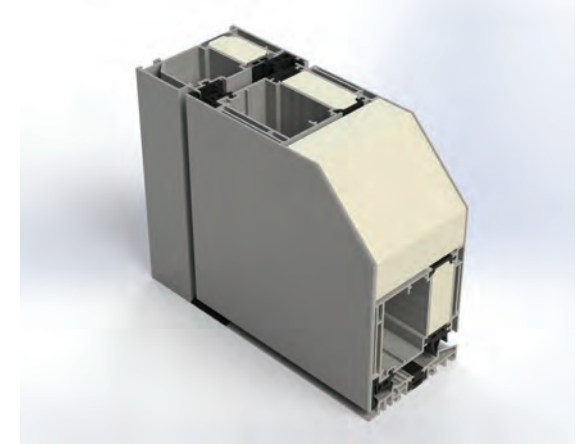

## PROFILSYSTEM SCHÜCO VISION 90 SI

Option: Höchstwärmeisolierte Profilsystem SCHÜCO VISION 90 SI mit 4 Dichtungen und mit XPS gefüllten Rahmen- und Flügelprofilen.