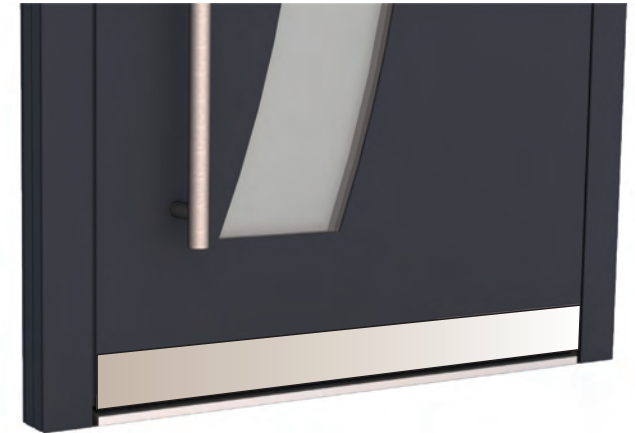

# ZUBEHÖR

KRATZSCHUTZ AUS EDELSTAHL AM SCHLÜSSELLOCH IN FORMEN ECKIG, OVAL-S, OVAL-L, (flächenbündig angebracht)

SANDSTRAHLGLAS MIT WUNSCHMOTIV ODER ANSCHRIFT

HAUSNUMMER AUS EDELSTAHL, (flächenbündig angebracht)

TRITTSCHUTZ ALS EDELSTAHLAPPLIKATION IN HÖHE VON 22 mm, 50 mm ODER 80 mm, (flächenbündig angebracht)

TÜRSPION OPTISCH ODER DIGITAL MIT BILDSCHIRM UND KAMERA

SICHERHEITSPROFILZYLINDER MIT SICHERUNGSKARTE **N-Tra**