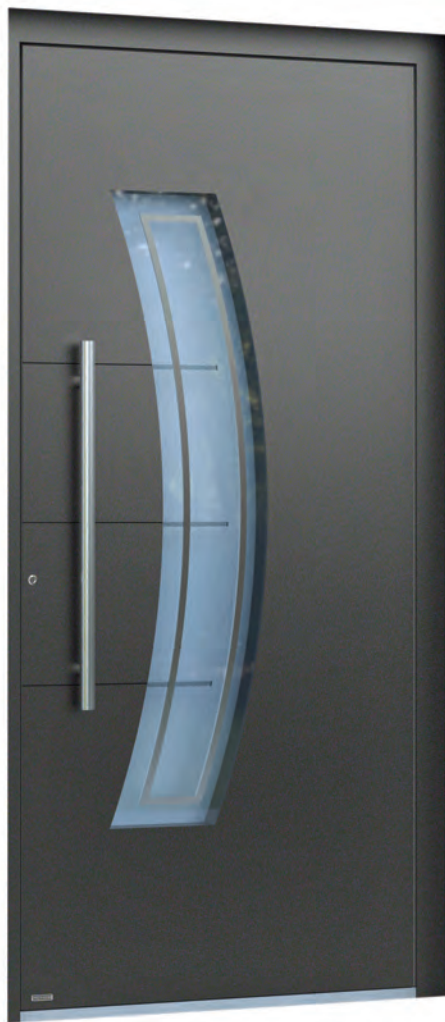

AKTIONSMODELLE

S720

Reliefnuten außen

Farbe 80077 (DB703) FS

Verglasung Sandstrahlglas mit Klarglaslinie

Stosgriff rund, L: 800 mm, Edelstahl matt, 7110