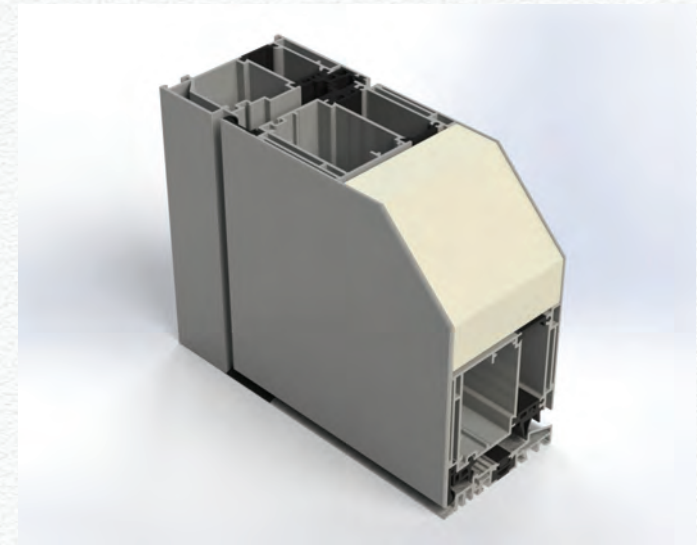

## TÜRDRÜCKER

Edelstahl Türdrücker mit ovaler  
Zylinderrosette innen, 5011

INNEN

## PROFILSYSTEM SCHÜCO VISION 90

Zukunftsweisendes Türsystem mit Höchstleistungen für  
Wohn- und Objektgebäude in Bautiefe 90 mm.