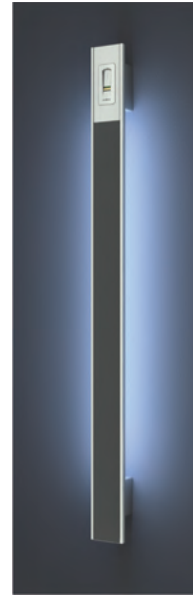

LED-BELEUCHTUNG

Mit Auswahl der LED-Beleuchtung im Griff erwartet Sie bei Ankunft ein diskret beleuchteter Eingang.