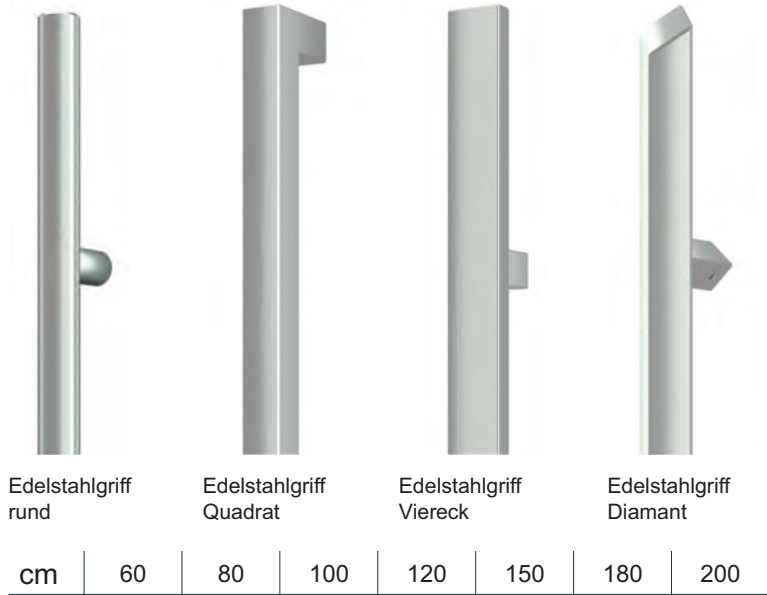

STOSSGRIFFE